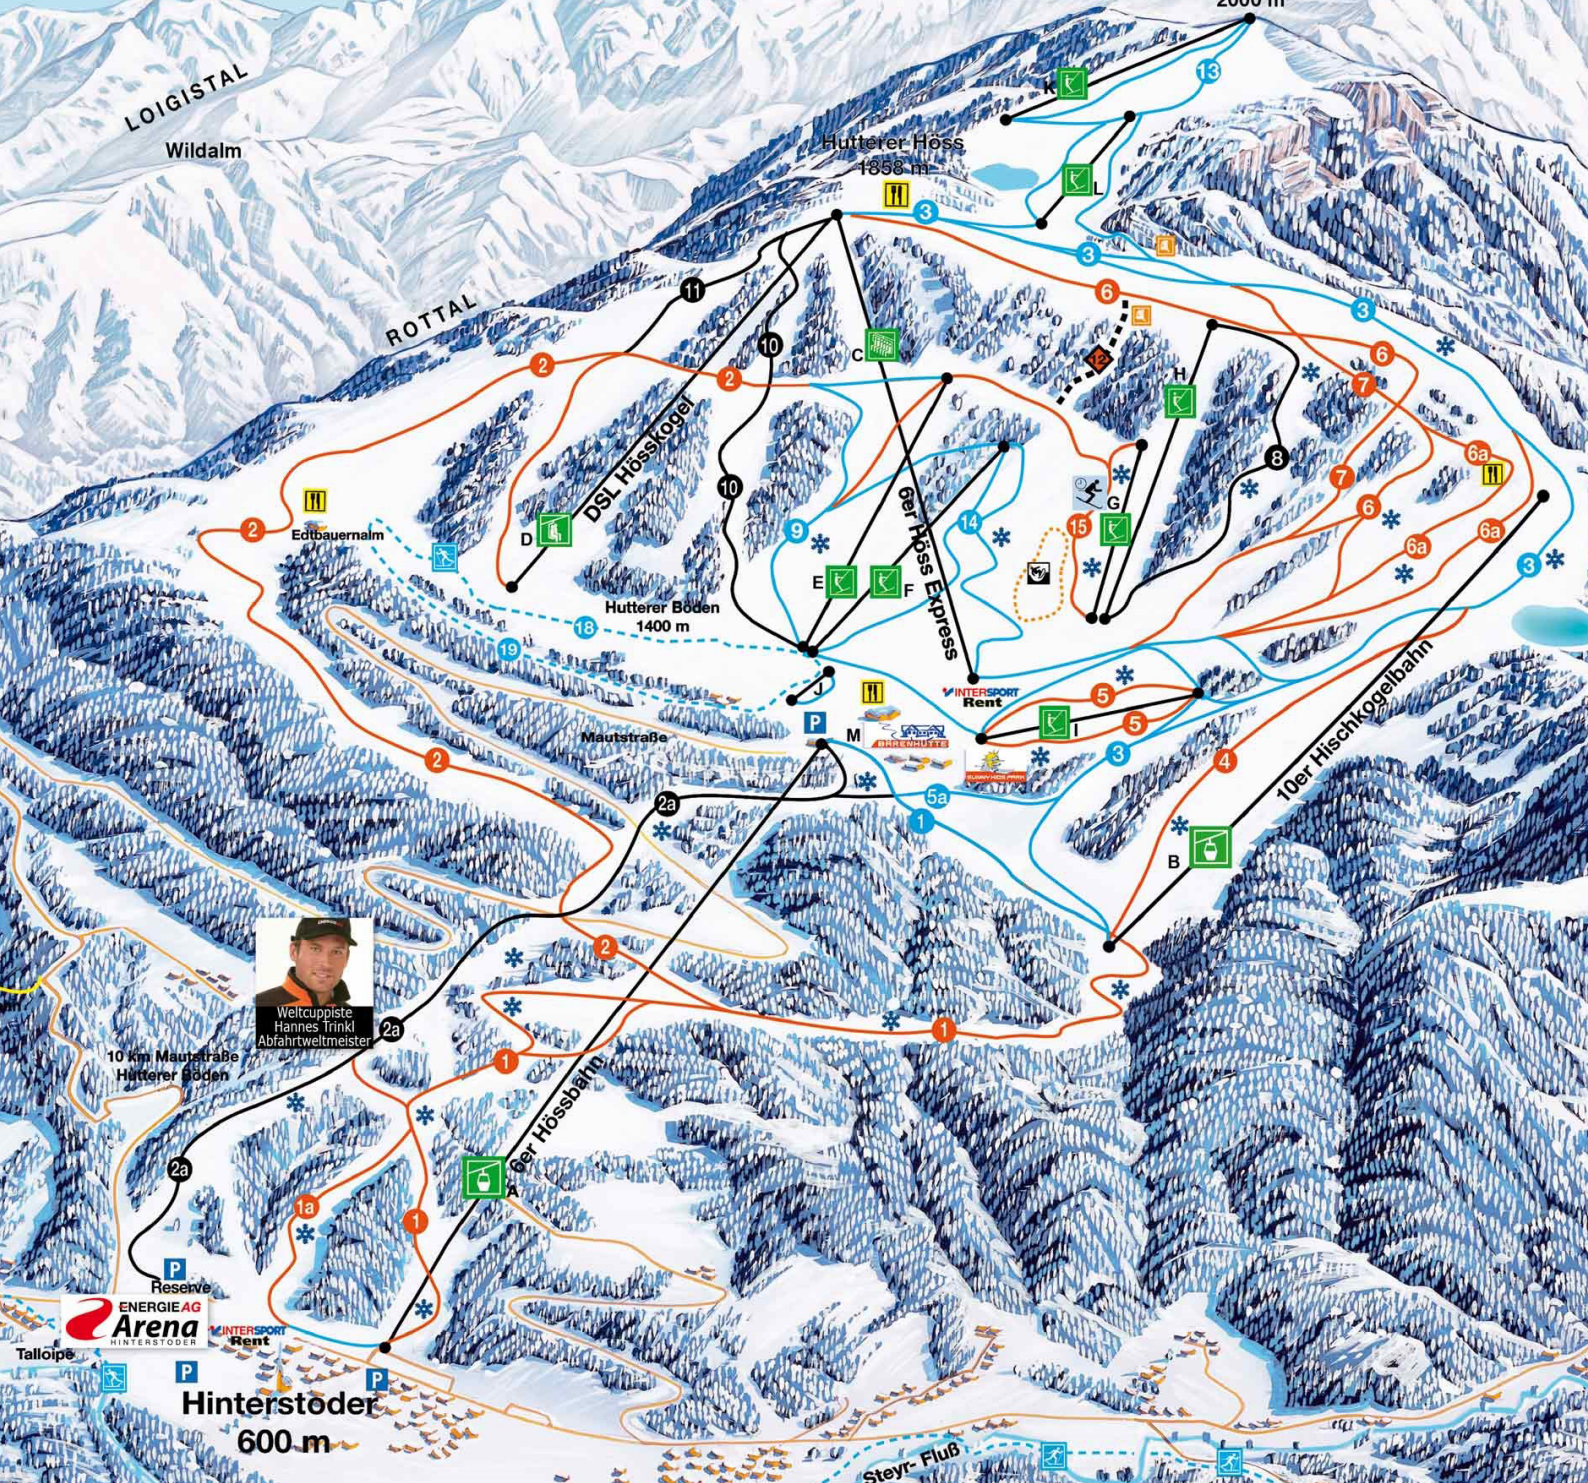

Neue 10er-Kabinenbahn am Hirschkogel

Warscheneck 2388 m
Toter Mann 2131 m
Torstein 2236 m
Pyhrner Kampl 2241 m
Elmscharte 2203 m
Schrocken 2281 m
Schafkogel 2000 m

10 km Mautstraße
Hutterer Böden

ENERGIE AG
Arena
HINTERSTODER

Tallope
INTERSPORT RENT

Hinterstoder
600 m